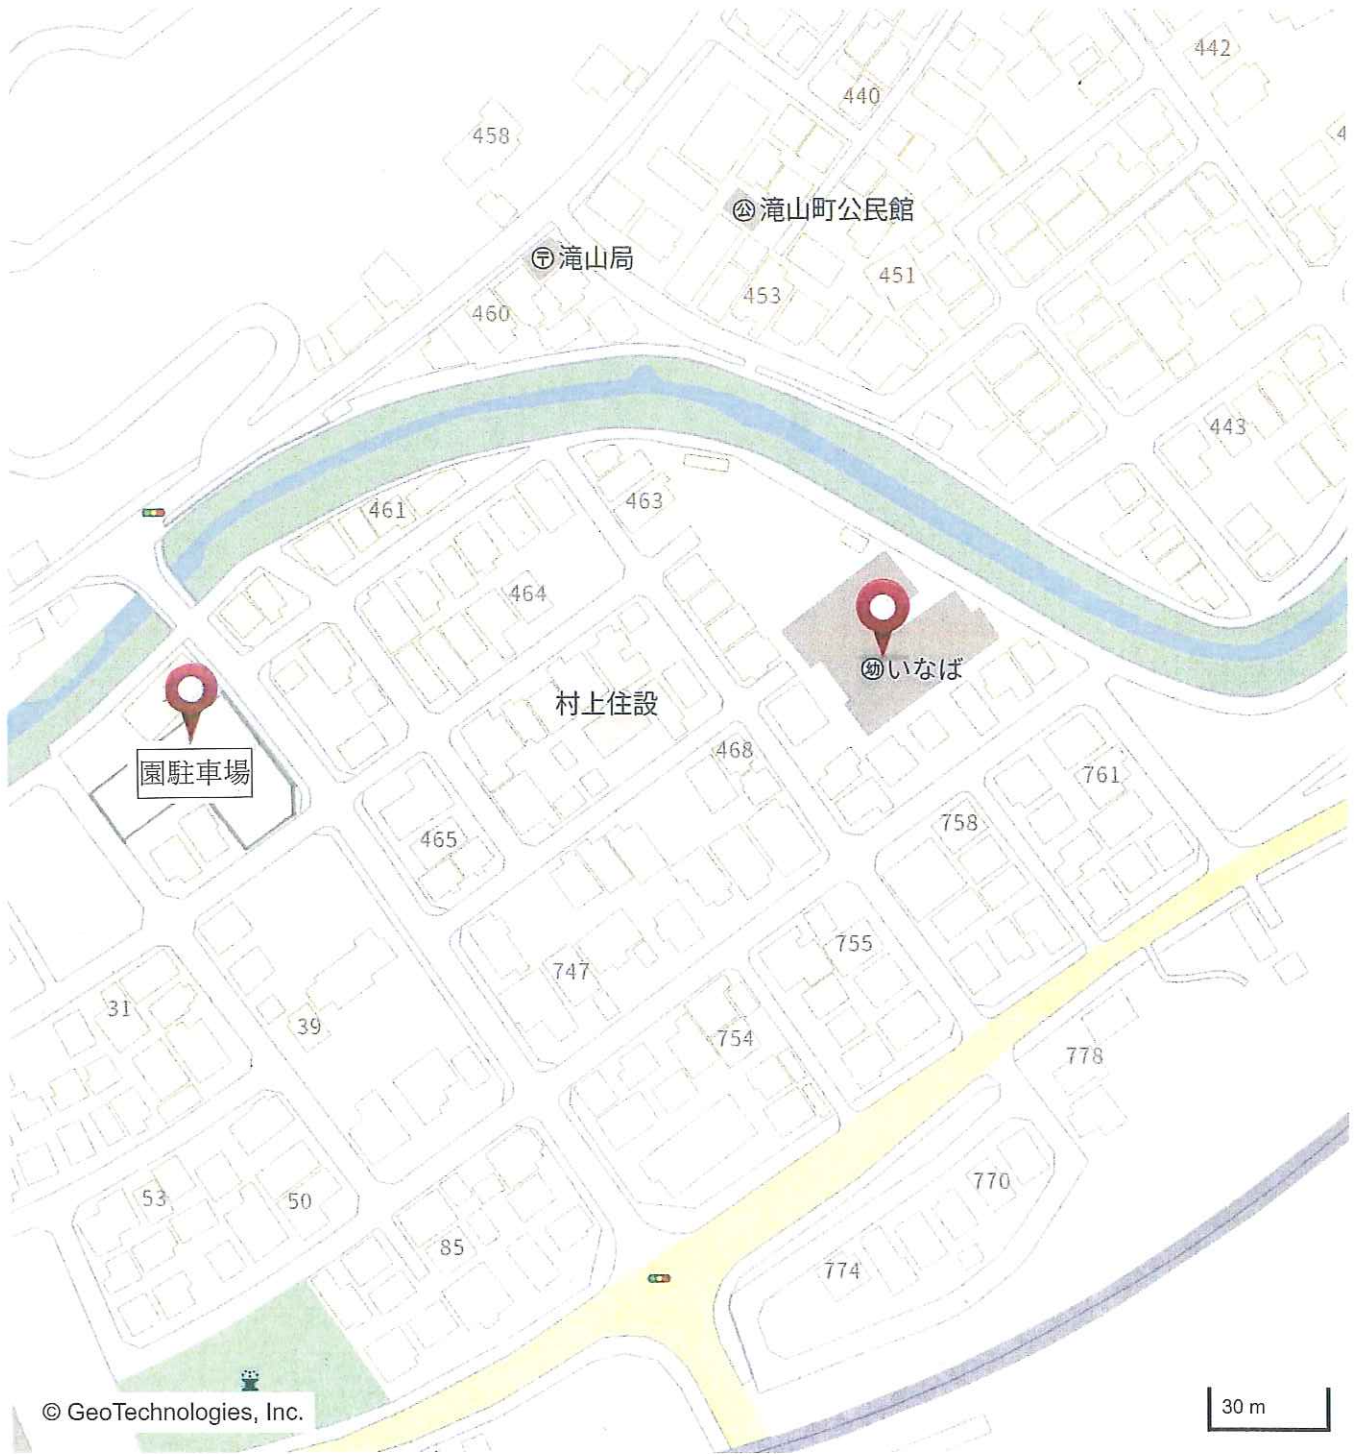

添付地図 1

鳥取県鳥取市滝山

メモ